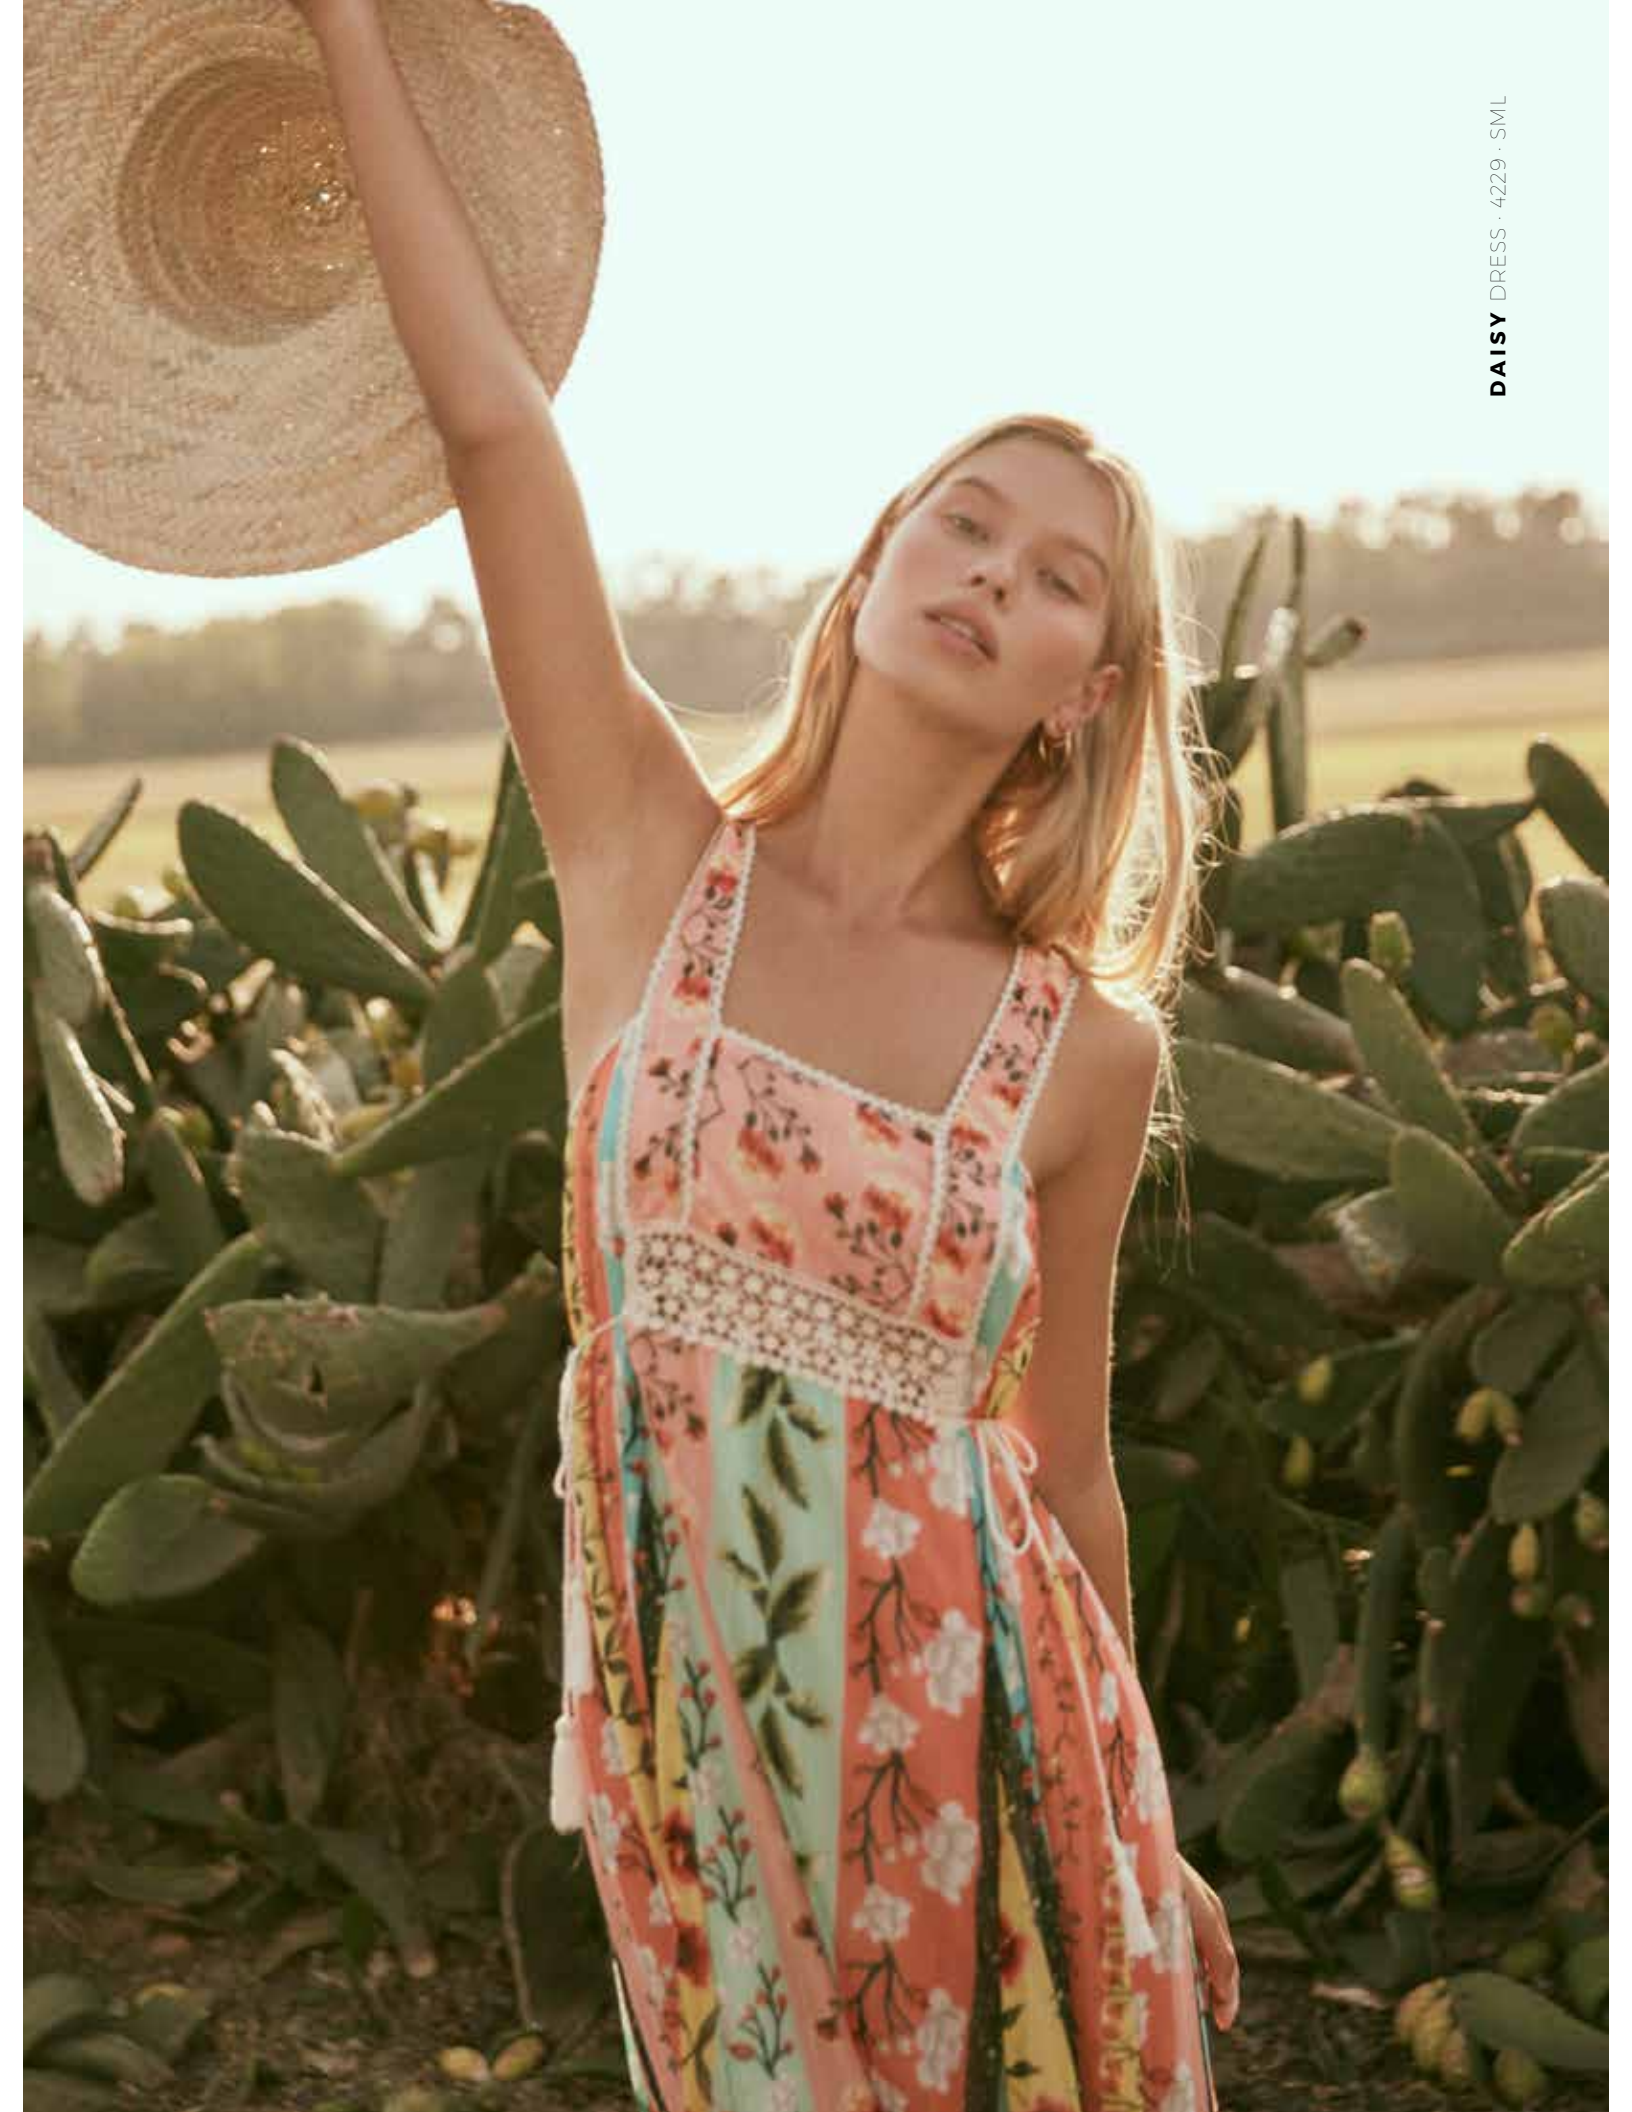

ANNA DRESS · 4147 · SML

KATTIE TUNIC · 4142 · ONE SIZE

DAISY DRESS · 4229 · S/M/L

VERONICA TUNIC · 4246 · ONE SIZE

WHITNEY SKIRT · 4646 · SML

DAISY DRESS · 4229 · SML

LARISSA ROMPER · 4144 · SML

LOLITA TOP · 3935 · SMLXL · **EMMA** BOTTOM · 4127 · SMLXL · LF