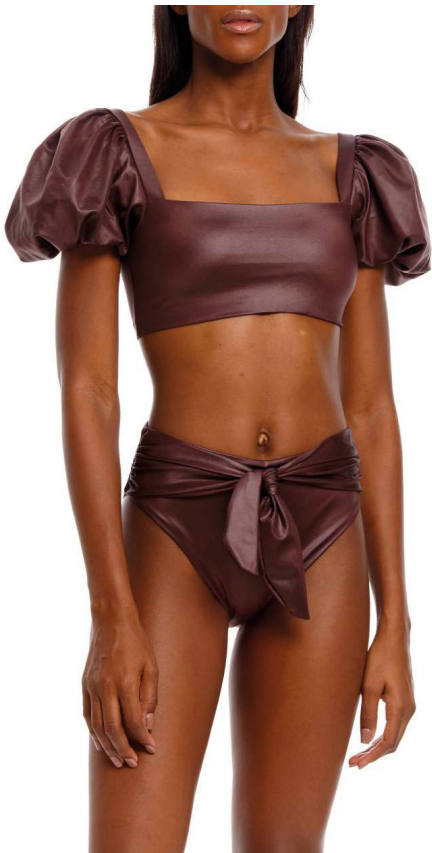

HANDCRAFTED DETAILS
REVERSIBLE

KORA _ ONE PIECE 7129 (S M L XL) AF

REVERSIBLE

NICOLETTE _ ONE PIECE 7335 (S M L XL) AF

CALISTA _ TOP 7348 (S M L XL)
ISABELLA _ BOTTOM 7349 (S M L XL) LF

SELMA _ KIMONO 7107 (U)