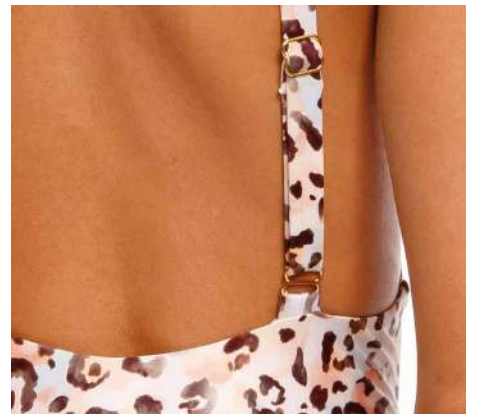

REVERSIBLE

BECCA _ ONE PIECE 6978 (S M L XL) *BF*

MIA _ TOP 6972 (S M L XL)
AUDREY _ BOTTOM 6975 (S M L XL) FC

HANDCRAFTED DETAILS
REVERSIBLE

CELIA _ TOP 6976 (S M L XL)
HOPE _ BOTTOM 6977 (S M L XL) LF

REVERSIBLE