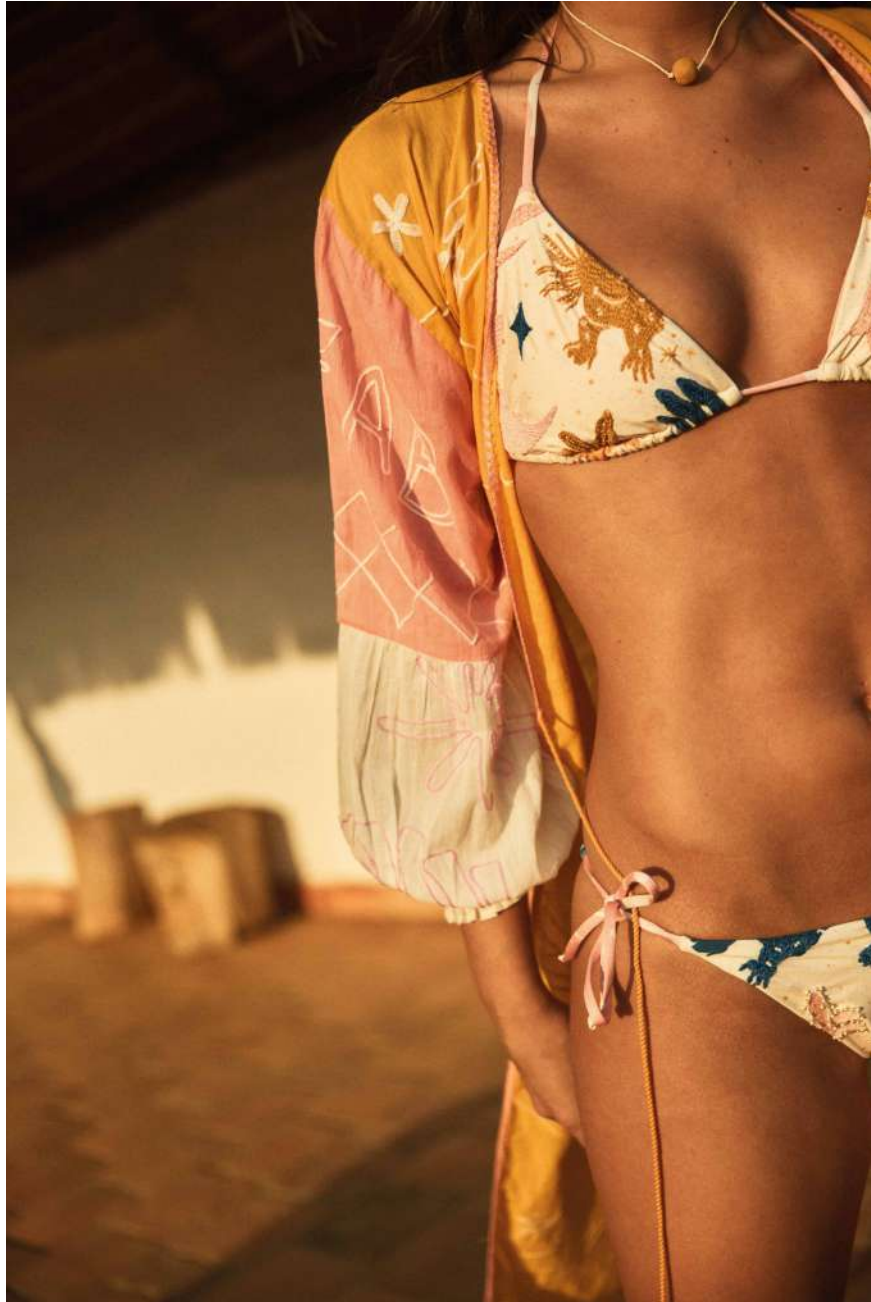

ISABELLE _ KIMONO 7258 (U)