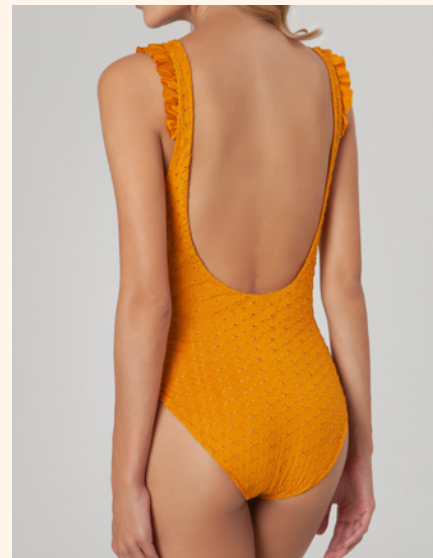

aguabendita

SPRING · SUMMER

2020

Tunisia
FEBRUARY

♥ handcrafted detailing
LOLITA TOP - 5804 - SMLXL
TAMMY BOTTOM - 5805 - SMLXL - BF

☆ reversible bottom / plus size
 ♥ **MEGAN** TOP - 5809 - SMLXL2XL3XL
ZOE BOTTOM - 6200 - SMLXL2XL3XL - AF

☆ reversible bottom
MIA TOP - 5806 - SMLXL
LOLA BOTTOM - 5807 - SMLXL - BF

LUCILLE TOP - 5811 - SMLXL
ALICIA BOTTOM - 5812 - SMLXL - LF

NICOLETTE ONE PIECE - 5808 - SMLXL MARINE PAREO - 5820

NICOLETTE ONE PIECE - 5808 - SMLXL