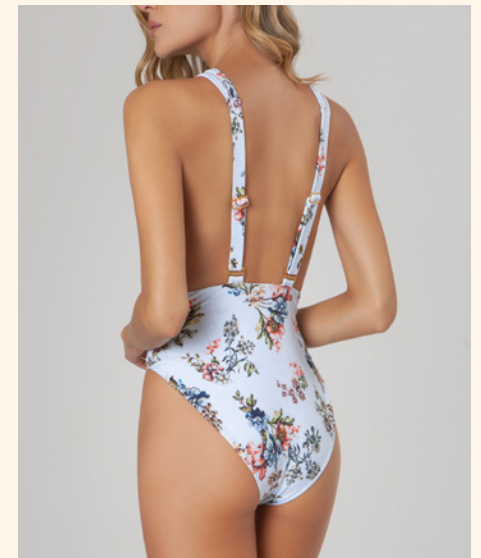

aguabendita

SPRING · SUMMER

2020

Tunisia
FEBRUARY

♥ handcrafted detailing
LOLITA TOP - 5804 - SMLXL
TAMMY BOTTOM - 5805 - SMLXL - BF

☆ reversible bottom / plus size
 ♥ **MEGAN** TOP - 5809 - SMLXL2XL3XL
ZOE BOTTOM - 6200 - SMLXL2XL3XL - AF

☆ reversible bottom
MIA TOP - 5806 - SMLXL
LOLA BOTTOM - 5807 - SMLXL - BF

LUCILLE TOP - 5811 - SMLXL
ALICIA BOTTOM - 5812 - SMLXL - LF

NICOLETTE ONE PIECE - 5808 - SMLXL MARINE PAREO - 5820

NICOLETTE ONE PIECE - 5808 - SMLXL