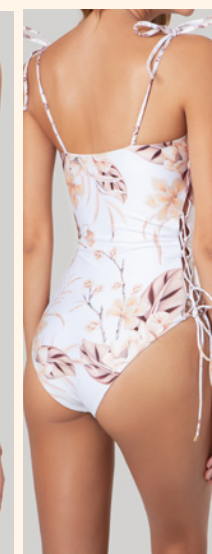

reversible bottom
CALISTA TOP - 5500 - SMLXL
ZOE BOTTOM - 6211 - SMLXL -AF

♥ handcrafted detailing
SANDY ONE PIECE - 6276 - SMLXL