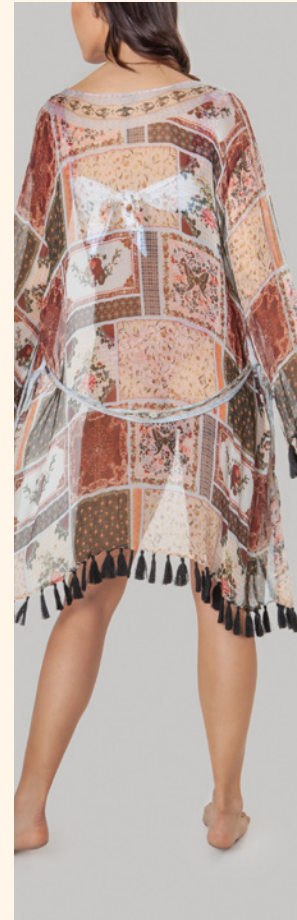

reversible bottom

♥ THEA TOP - 6184 - SMLXL
PENÉLOPE BOTTOM - 6185 - SMLXL - LF

reversible / plus size ☆

TINA ONE PIECE - 6180 - SMLXL2XL3XL

THEA TOP - 6184 - SMLXL PENÉLOPE BOTTOM - 6185 - SMLXL - LF

ANGELA ONE PIECE - 5981 - SMLXL

TRACY TOP - 6156 - SMLXL
CHARIS BOTTOM - 5976 - SMLXL - AF

MACY TOP - 5968 - SMLXL
LILY BOTTOM - 5964 - SMLXL - LF

VANESSA ONE PIECE - 5984 - SMLXL

MARINE PAREO - 6194 - ONE SIZE

♥ **handcrafted detailing**
VERONICA TUNIC - 6192 - ONE SIZE