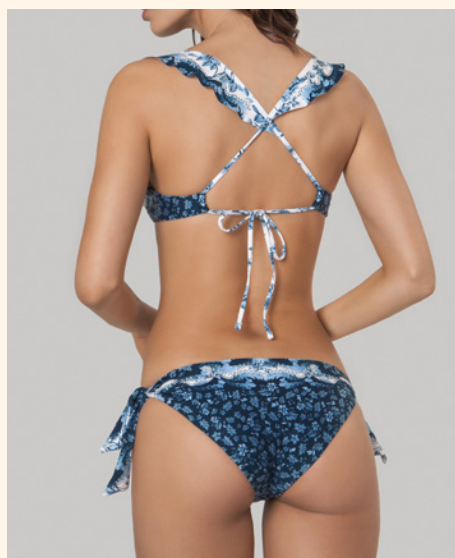

plus size bottom

CAMILA TOP - 6288 - SMLXL

☆ **MILA** BOTTOM - 6289 - SMLXL2XL3XL - LF

reversible bottom / plus size top

☆ **GRACE** TOP - 6280 - SMLXL2XL3XL

LOLA BOTTOM - 6281 - SMLXL - BF

♡ **handcrafted detailing**

LOLITA TOP - 6286 - SMLXL

EMMA BOTTOM - 6287 - SMLXL - LF

reversible bottom

ARIELLE TOP - 6284 - SMLXL

ALICIA BOTTOM - 6285 - SMLXL - LF