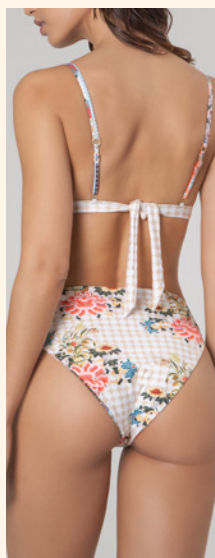

KATHERYN SHIRT - 6295 - SML
CRISTIN PANT - 6296 - SML

♥ handcrafted detailing
DEMI OVERALL - 6293 - SML

ALEX DRESS - 6292 - SML

ALYSSA BAG - 6297

Alanya
MARCH

♡ handcrafted detailing
reversible bottom

LOLITA TOP - 6174 - SMLXL
ALEGRÍA BOTTOM - 6175 - SMLXL - LF

CELIA TOP - 6176 - SMLXL
ZOE BOTTOM - 6177 - SMLXL - AF

♡ **LENA** TOP - 6182 - SMLXL
AVY BOTTOM - 6183 - SMLXL - BF

reversible bottom
♡ **MARGOT** TOP - 6178 - SMLXL
LOLA BOTTOM - 6179 - SMLXL - BF

GOA STORY

reversible bottom

♥ THEA TOP - 6184 - SMLXL
PENÉLOPE BOTTOM - 6185 - SMLXL - LF

reversible / plus size ☆

TINA ONE PIECE - 6180 - SMLXL2XL3XL

THEA TOP - 6184 - SMLXL PENÉLOPE BOTTOM - 6185 - SMLXL - LF

ANGELA ONE PIECE - 5981 - SMLXL