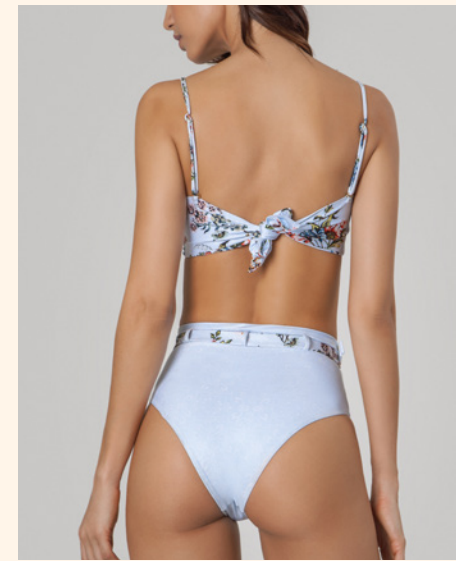

aguabendita

SPRING · SUMMER

2020

Tunisia
FEBRUARY

♥ handcrafted detailing
LOLITA TOP - 5804 - SMLXL
TAMMY BOTTOM - 5805 - SMLXL - BF

☆ reversible bottom / plus size
 ♥ **MEGAN** TOP - 5809 - SMLXL2XL3XL
ZOE BOTTOM - 6200 - SMLXL2XL3XL - AF

☆ reversible bottom
MIA TOP - 5806 - SMLXL
LOLA BOTTOM - 5807 - SMLXL - BF

LUCILLE TOP - 5811 - SMLXL
ALICIA BOTTOM - 5812 - SMLXL - LF

NICOLETTE ONE PIECE - 5808 - SMLXL MARINE PAREO - 5820

NICOLETTE ONE PIECE - 5808 - SMLXL