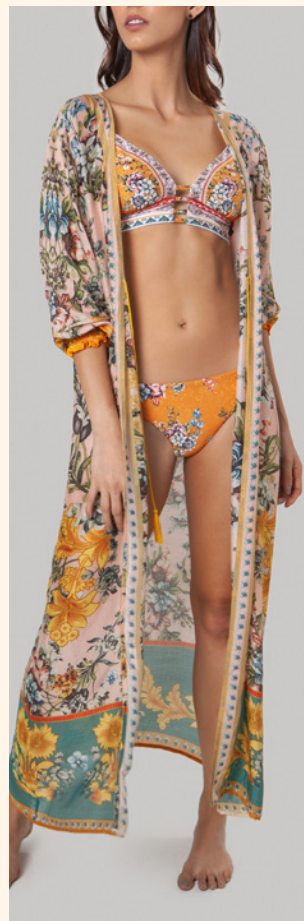

☆ reversible bottom
MIA TOP - 5806 - SMLXL
LOLA BOTTOM - 5807 - SMLXL - BF

LUCILLE TOP - 5811 - SMLXL
ALICIA BOTTOM - 5812 - SMLXL - LF

NICOLETTE ONE PIECE - 5808 - SMLXL MARINE PAREO - 5820

NICOLETTE ONE PIECE - 5808 - SMLXL

ELLIS ONE PIECE - 5813 - SMLXL

TUNISIA STORY

MILEY TOP - 5975 - SMLXL
ISABELLA BOTTOM - 5971 - SMLXL - LF

ARIELLE TOP - 5973 - SMLXL
LOLA BOTTOM - 5967 - SMLXL - BF

MILEY TOP - 5975 - SMLXL **ISABELLA BOTTOM - 5971 - SMLXL - LF**

MARINE PAREO - 5820 - ONE SIZE

KATTIE TUNIC - 6201 - ONE SIZE

TARA DRESS - 6204 - SML

LEAH TOP - 6275 - SML
JADE PANT - 5818 - SML

LEANDRA DRESS - 6203 - SML

Goa
FEBRUARY

reversible bottom
SAMIRA TOP - 5783 - SMLXL
PENÉLOPE BOTTOM - 5786 - SMLXL - LF