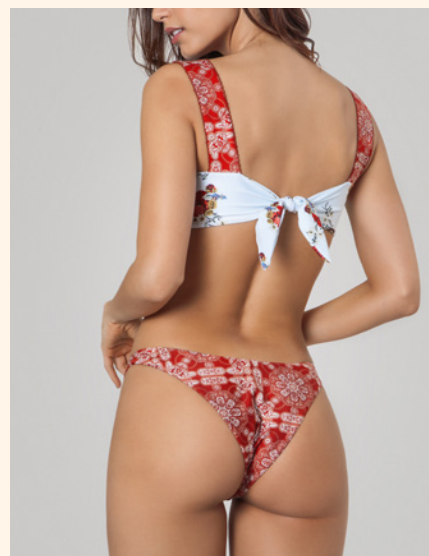

♡ handcrafted detailing
reversible bottom

LOLITA TOP - 6174 - SMLXL
ALEGRÍA BOTTOM - 6175 - SMLXL - LF

CELIA TOP - 6176 - SMLXL
ZOE BOTTOM - 6177 - SMLXL - AF

♡ **LENA** TOP - 6182 - SMLXL
AVY BOTTOM - 6183 - SMLXL - BF

reversible bottom
♡ **MARGOT** TOP - 6178 - SMLXL
LOLA BOTTOM - 6179 - SMLXL - BF